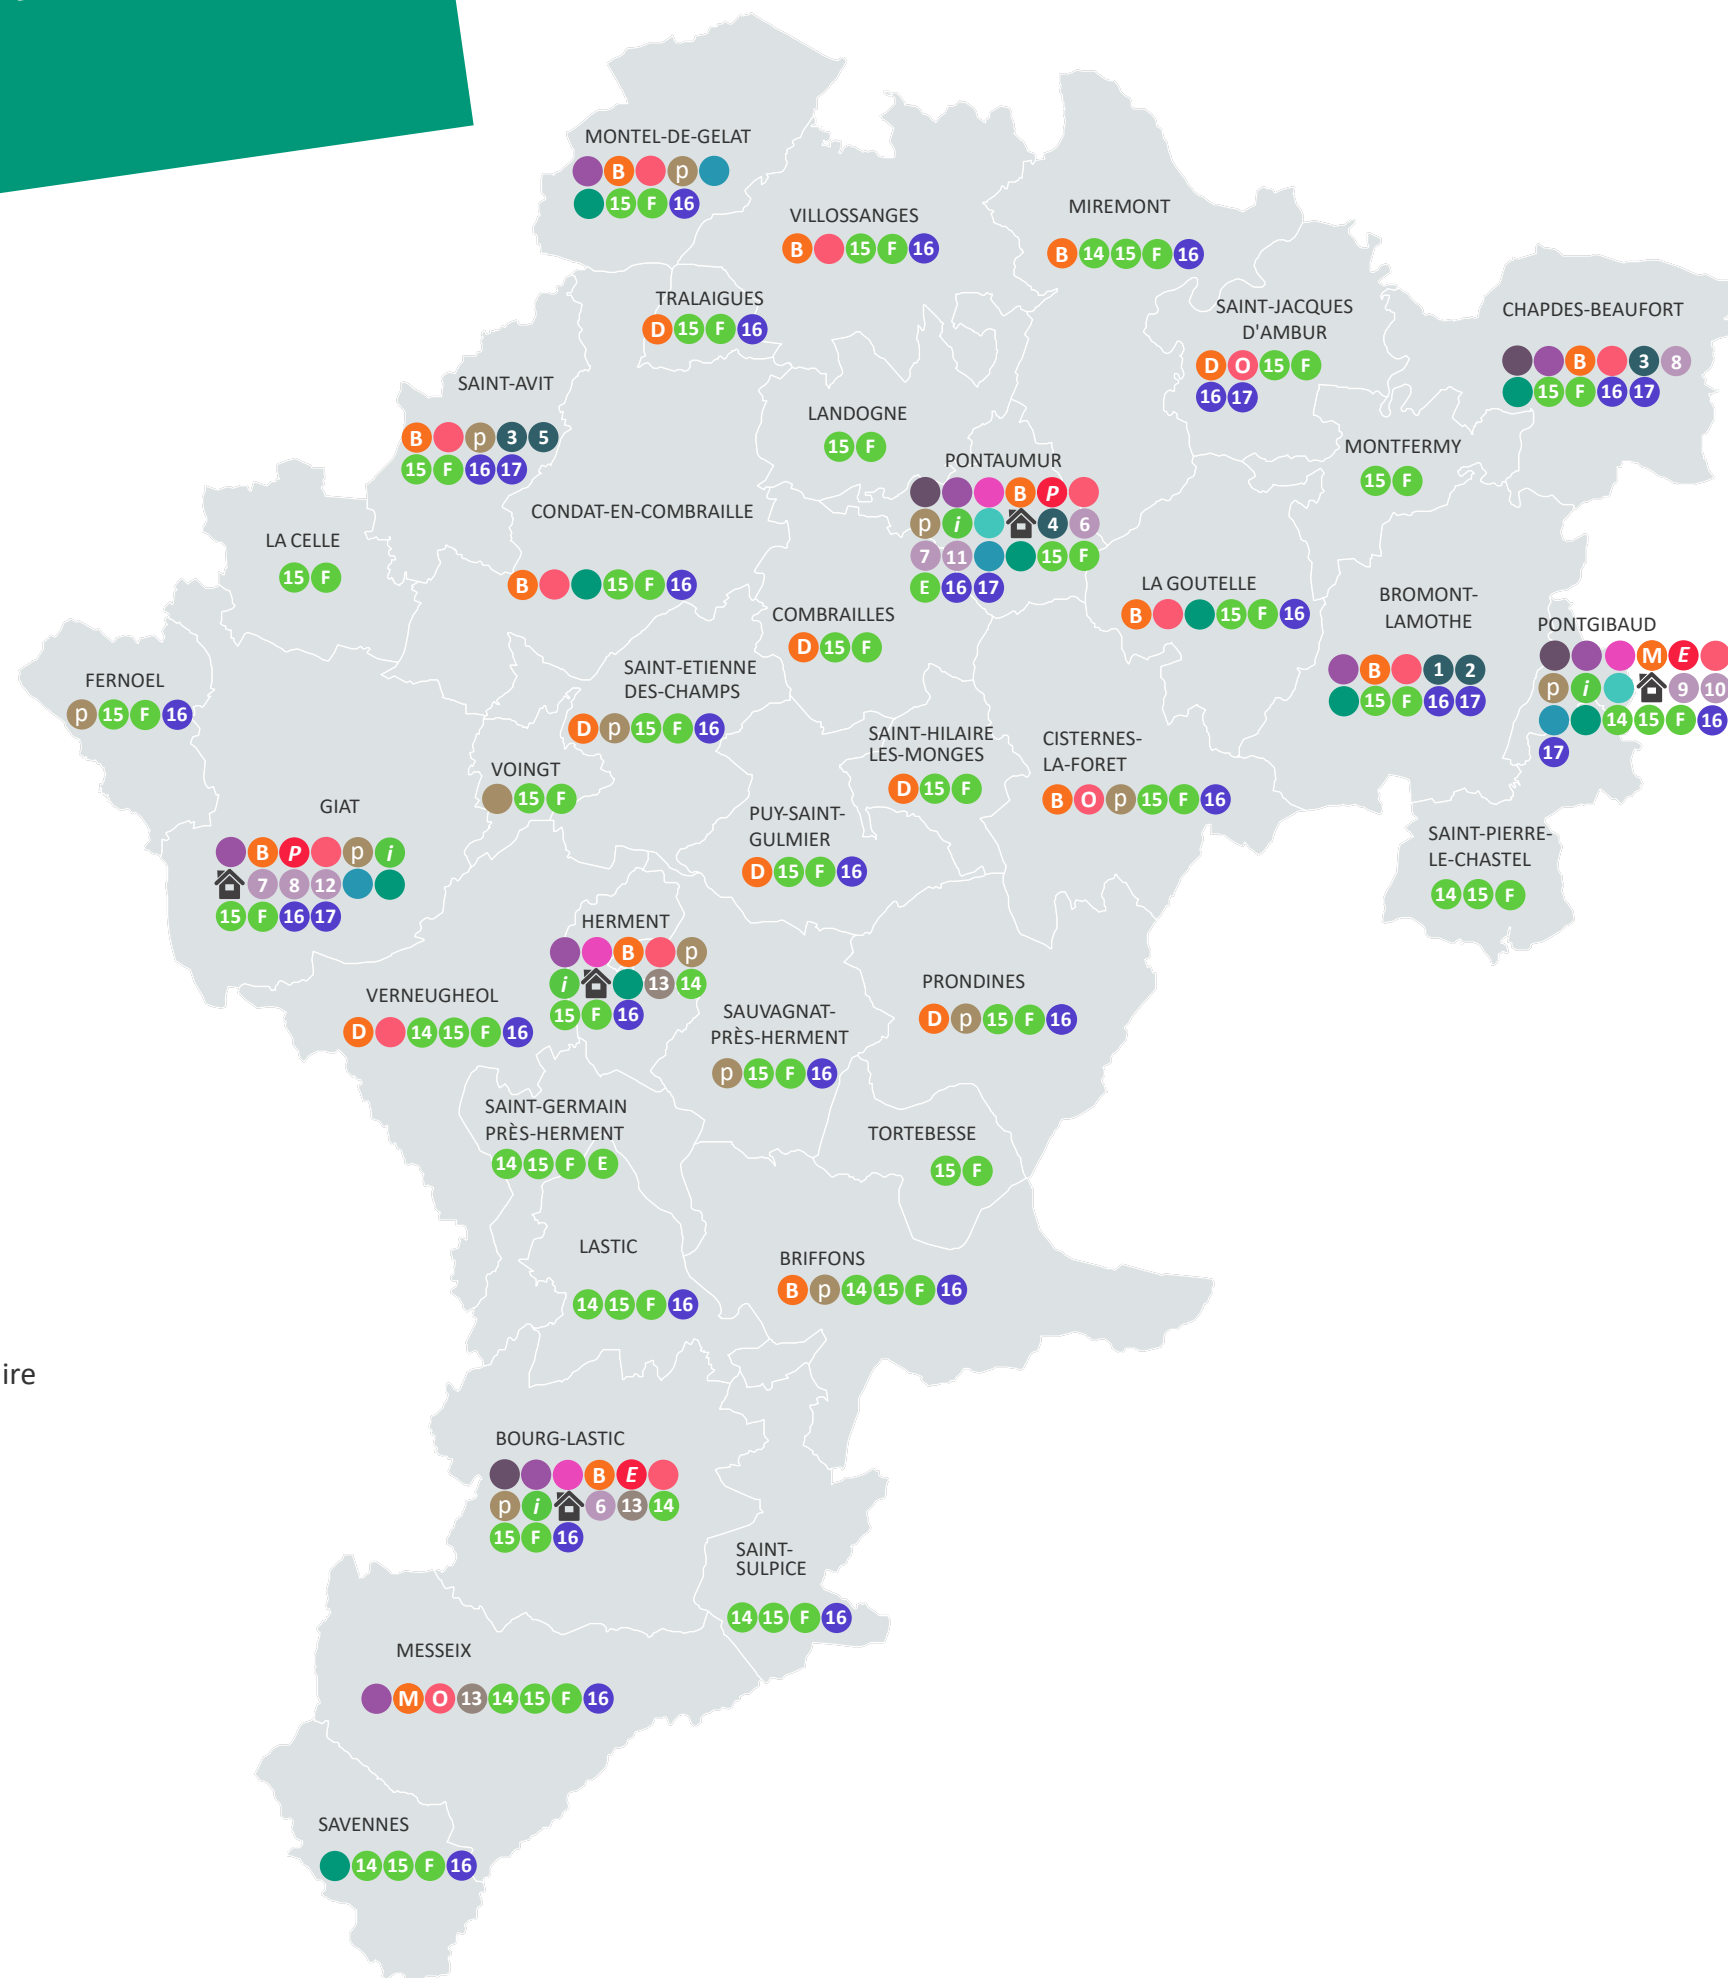

BIEN VIVRE SUR LE TERRITOIRE

SERVICES INTERCOMMUNAUUX

ENFANCE / JEUNESSE

- Accueils de loisirs
- Relais d'assistantes maternelles

ACTION SOCIALE

- Antennes service d'aide et d'accompagnement à domicile

RÉSEAU DE LECTURE

- M Médiathèques
- B Bibliothèques relais
- D Dépôts lecture mairie

ENSEIGNEMENT MUSICAL

- E Écoles de musique intercommunales
- P Points relais des écoles de musique
- Interventions musicales en milieu scolaire
- O Orchestre à l'école 2021-2023

PATRIMOINE ET TOURISME

- Maison Archéologique des Combrailles
- p Actions patrimoine
- i Points relais touristiques
- Aire de repos

SPORT

- Halles de sports

- 🏠 ESPACES FRANCE SERVICES

PROJETS ET RÉALISATIONS

2017-2021

IMMOBILIER D'ENTREPRISE

- 1 Institut de beauté
- 2 Bar/tabac/presse
- 3 Salon de coiffure
- 4 Magasin bio
- 5 Alimentation générale

AMÉNAGEMENT DU TERRITOIRE

- 6 Aménagement d'un pôle enfance/jeunesse
- 7 Aménagement d'une halle de marché
- 8 Aménagement d'une micro-crèche
- 9 Aménagement d'un pôle ados
- 10 Rénovation du bureau de tourisme
- 11 Aménagement d'une maison de l'enfance
- 12 Création d'un tiers-lieu /espace de travail partagé